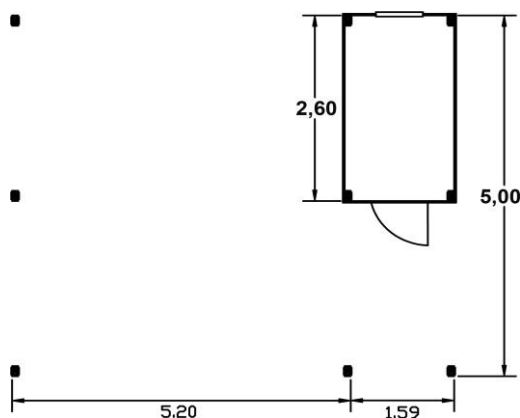

Možnosť doobjednať:

Náterové hmoty:	360 €
Prístrešok s perodrážkou:	4 540 €
Montáž prístrešku s perodrážkou:	1 763 €
Fínsky šindeľ Katepal :	950 €
Montáž strešnej krytiny:	684 €
Oplechovanie okrajov strechy	293 €
Montáž oplechovania okrajov strech	150 €
Odkvapový systém	481 €
Montáž odkvapového systému	270 €