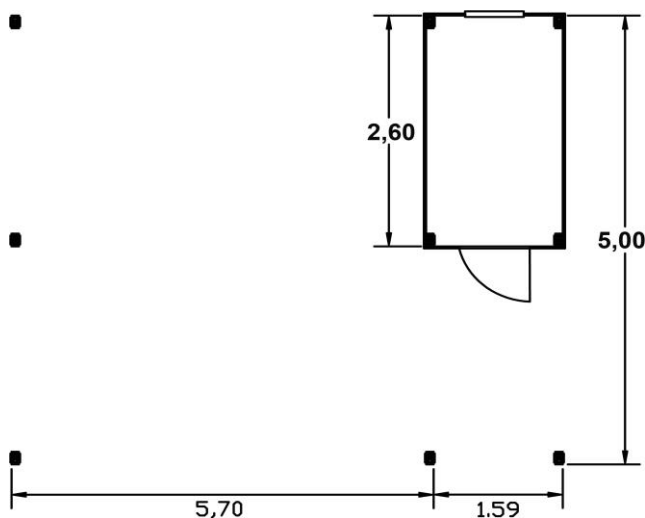

Možnosť doobjednať:

Náterové hmoty:	360 €
Prístrešok s perodrážkou:	4 960 €
Montáž prístrešku s perodrážkou:	2 037 €
Fínsky šindel Katepal :	1 007 €
Montáž strešnej krytiny:	725 €
Oplechovanie okrajov strechy	303 €
Montáž oplechovania okrajov strech	155 €
Odkvapový systém	481 €
Montáž odkvapového systému	270 €