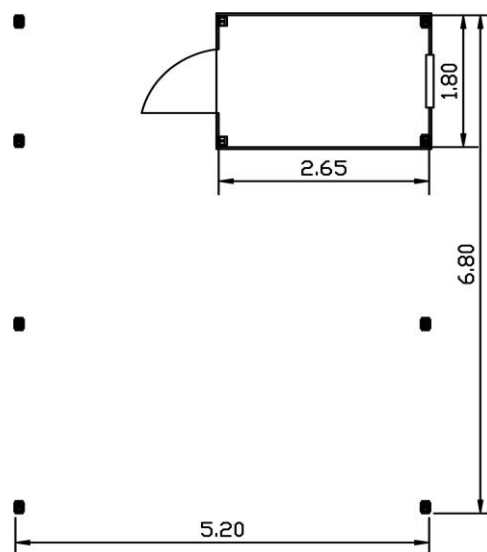

Možnosť doobjednať:

Náterové hmoty:	360 €
Prístrešok s perodrážkou:	4 758 €
Montáž prístrešku s perodrážkou:	2 045 €
Fínsky šindel Katepal :	943 €
Montáž strešnej krytiny:	680 €
Oplechovanie okrajov strechy	275 €
Montáž oplechovania okrajov strech	142 €
Odkvapový systém	575 €
Montáž odkvapového systému	336 €