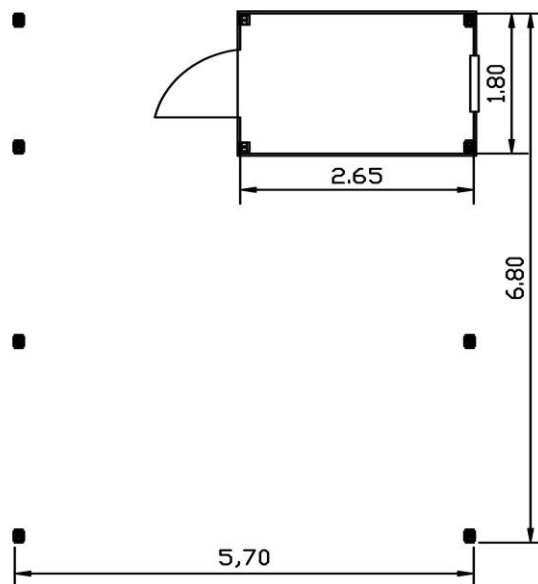

Možnosť doobjednať:

Náterové hmoty:	360 €
Prístrešok s perodrážkou:	5 563 €
Montáž prístrešku s perodrážkou:	2 276 €
Fínsky šindel Katepal :	1 096 €
Montáž strešnej krytiny:	789 €
Oplechovanie okrajov strechy	296 €
Montáž oplechovania okrajov strech	153 €
Odkvapový systém	575 €
Montáž odkvapového systému	336 €