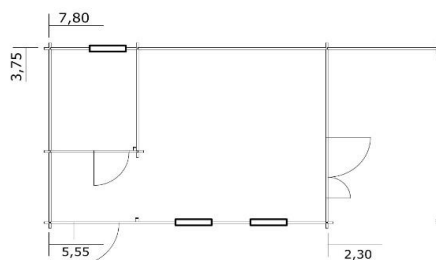

Drevodom Žilina s. r. o.

Bánovská 1, 010 01 Žilina

tel.: +421 948 989 997

IČO : 47591609 DIČ : 2024031933

E-mail: drevodomza@drevodomza.sk www.drevodomzilina.sk

Víkendová chata Pítoček 780 x 375cm

V cene chaty sú obvodové steny a priečky zo zrubu hr. 40mm, strešné hranoly, strešná podrodážka hr. 19mm, okná s okenicami, vchodové dvere podľa nákresu a prestrešená terasa.

Cena chaty 40 mm:	6 573 €
Montáž chaty:	2 230 €
Šindel Katepal:	1 149 € (Vrátane vetrákov a oplechovania okrajov strechy)
Montáž krytiny:	652 €

Celkom vrátane DPH 23%: 10 604 € pôdorys

Možnosť doobjednať:

Konštrukcia hrubej stavby pri hr. 6	8 096 €
Náterové hmoty na exteriér :	372 €
Podlaha 28 mm len v interieri:	728 €
Montáž podlahy:	324 €
Tepelná izol. Strechy 1: 10cm	1 772 €
Montáž tep. izolácie strechy:	1 173 €
Tep. izolácia obvod. Stien 6 cm:	1 402 €
Montáž tep.izolácie stien:	650 €
Vnútorne obklady obvodových stien	987 €
Montáž vnútorných obkladov	752 €
Tep. izolácia podlahy 5 cm:	283 €
Montáž tep.izolácie podlahy:	76 €
Odkvapový systém:	565 €
Montáž odkvapového systému:	467 €
Kotviaca sada:	33 €

Všetky ceny sú uvedené s DPH

Platnosť od 01.05.2026