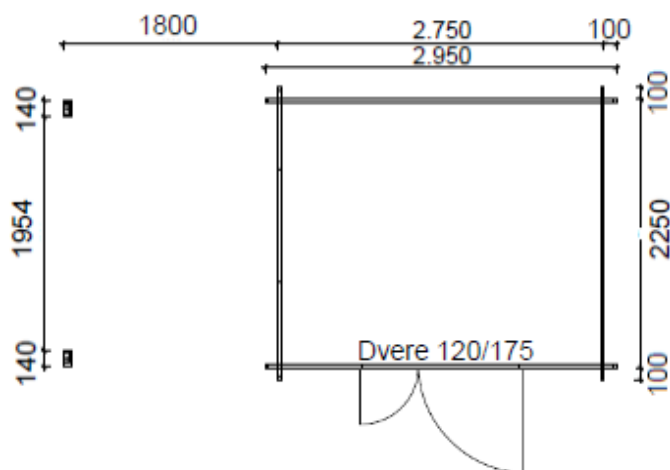

Pôdorys chatky:

Platnosť od 01.05.2024