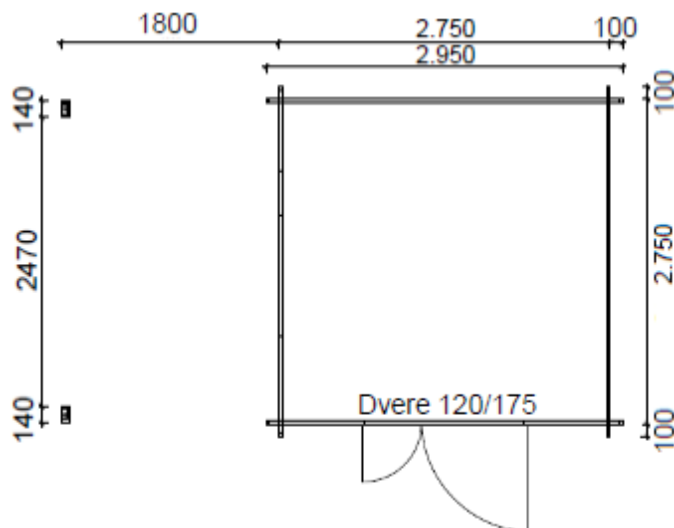

Pôdorys chatky:

Platnosť od 01.05.2024