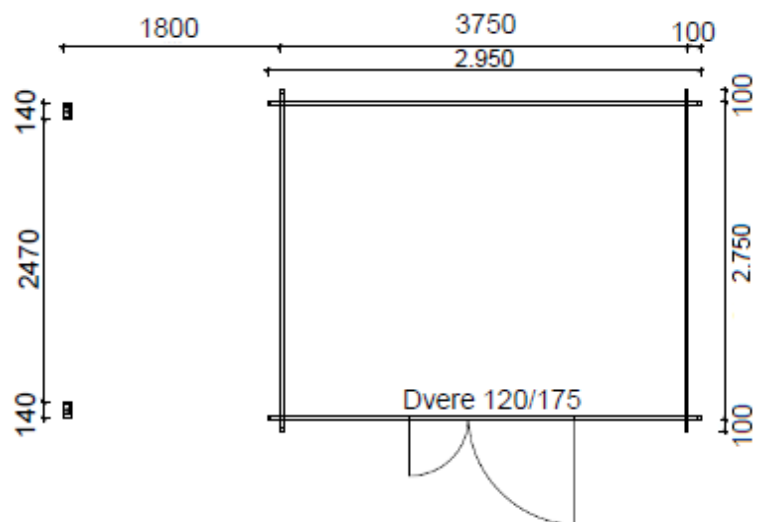

Pôdorys chatky:

Platnosť od 01.05.2024