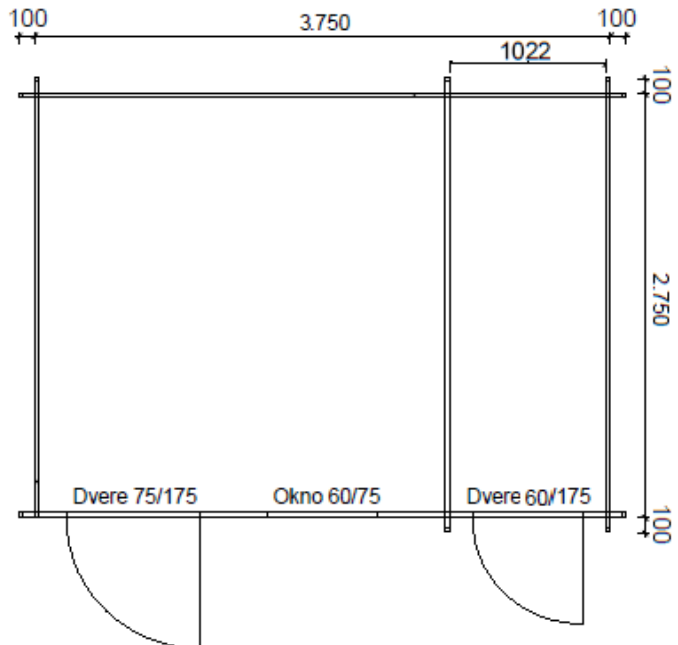

Možnosť doobjednať:

Chatka zo zrubu 40mm:	3 206 €
Náterové hmoty na exteriér:	186 €
Podlaha 19mm:	306 €
Montáž podlahy:	152 €
Príplatok za okenice k oknu 60/75:	55 €
Kotviaca sada:	37 €
Oplechovanie okrajov strechy:	109 €
Montáž oplechovania okrajov strechy:	65 €
Konštrukcia základového rámu	346 €
Montáž základového rámu	114 €
OSB 22mm na základový rám	146 €
Montáž OSB	48 €

Pôdorys chatky: