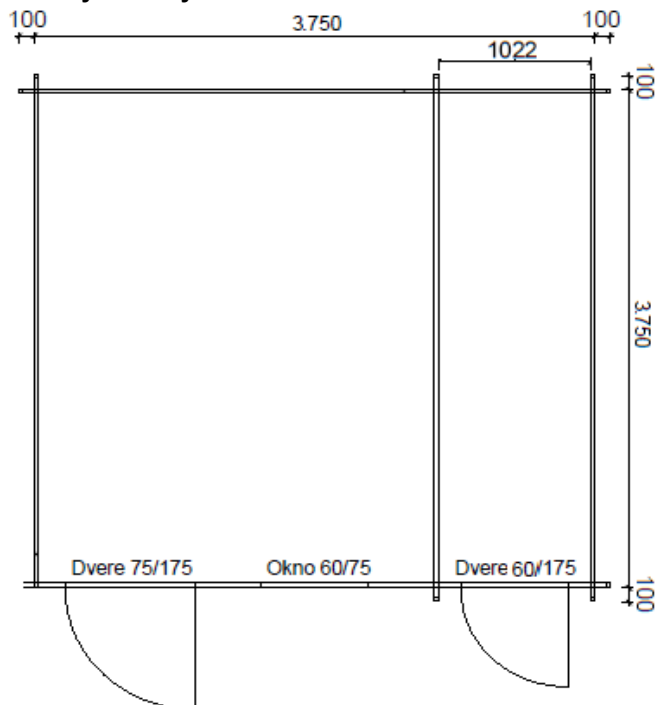

Pôdorys chatky:

Platnosť od 01.05.2024