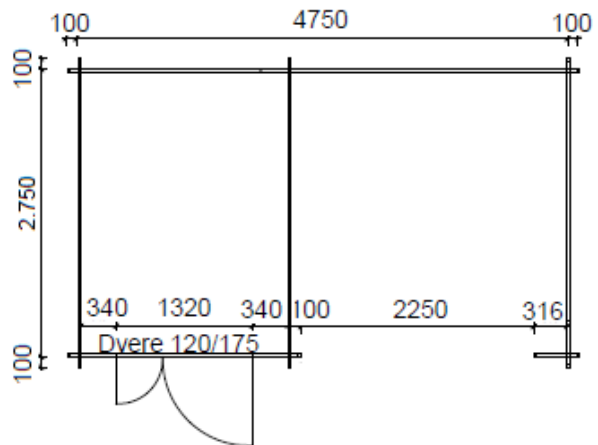

Pôdorys chatky:

Platnosť od 01.05.2024