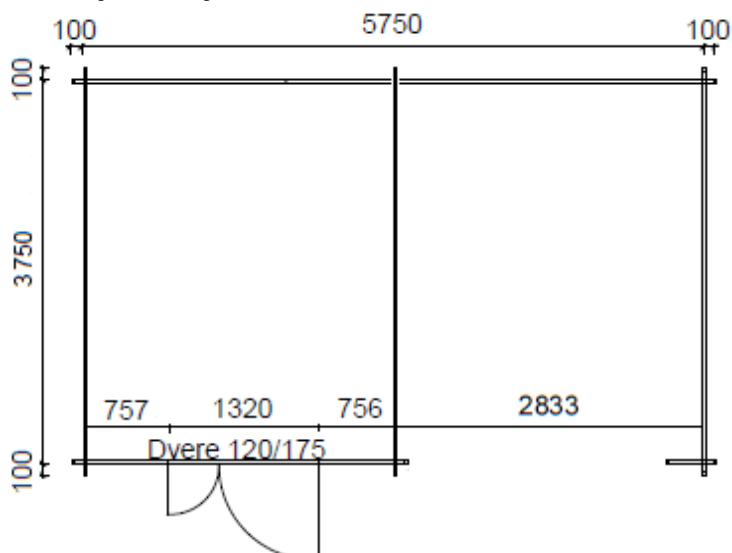

Pôdorys chatky:

Platnosť od 01.05.2024