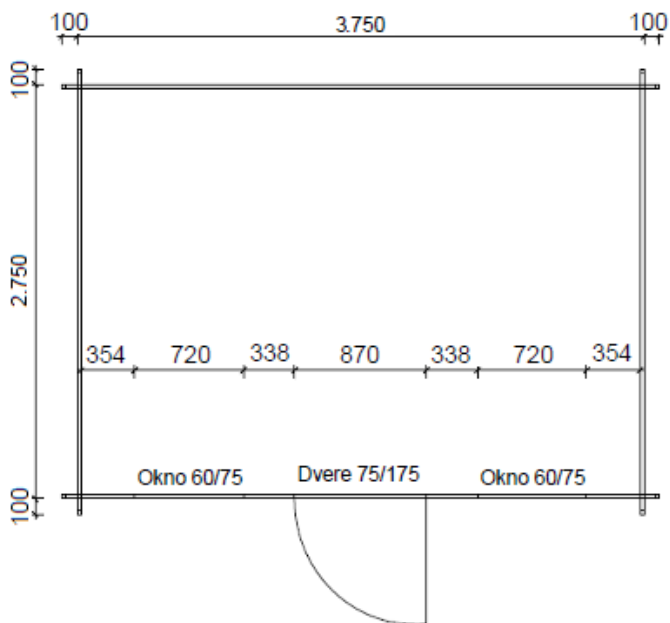

Pôdorys chatky:

Platnosť od 01.05.2024