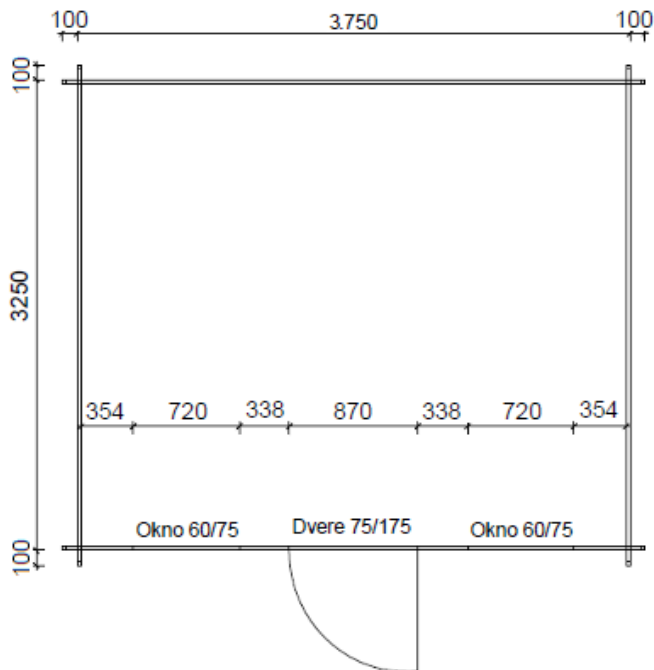

Pôdorys chatky:

Platnosť od 01.05.2024