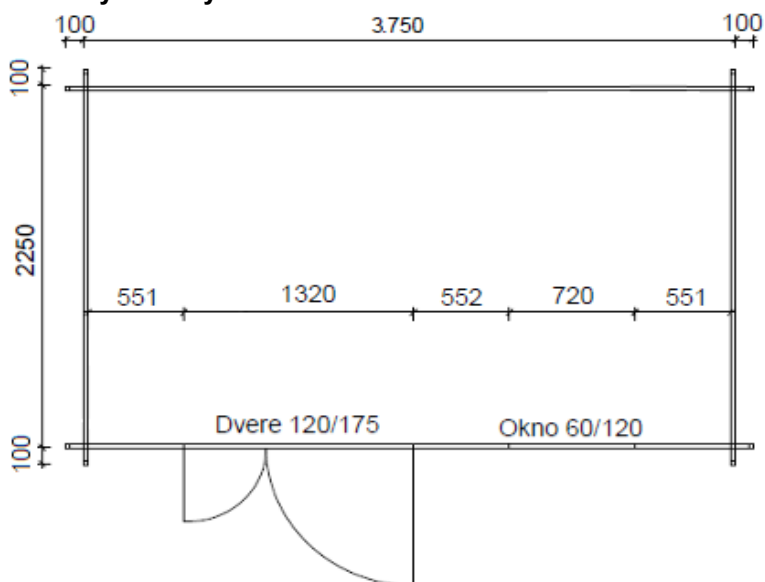

Pôdorys chatky:

Platnosť od 01.05.2024