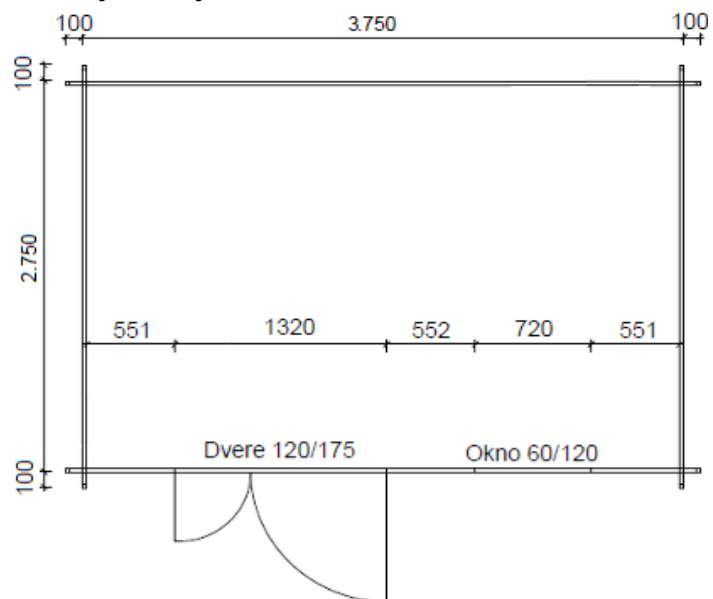

Pôdorys chatky:

Platnosť od 01.05.2024