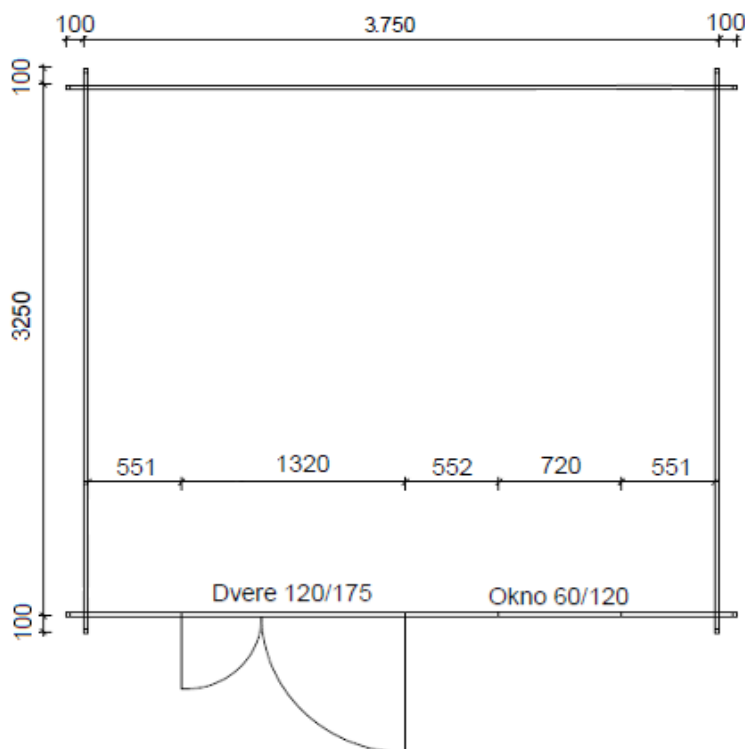

Pôdorys chatky:

Platnosť od 01.05.2024