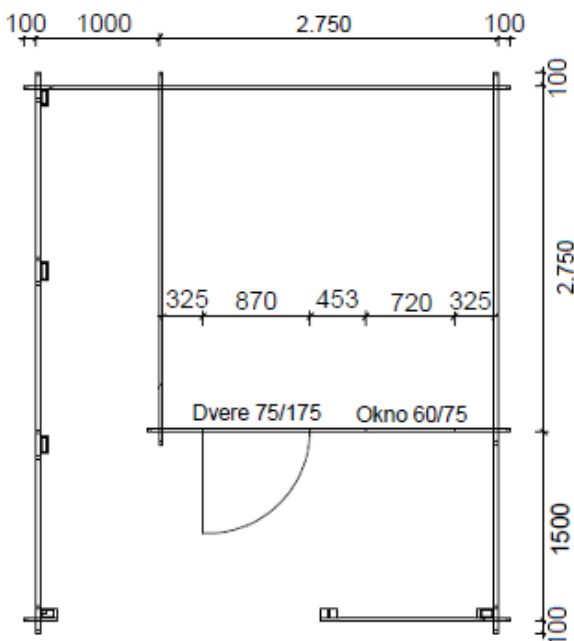

Pôdorys chatky:

Platnosť od 01.05.2024