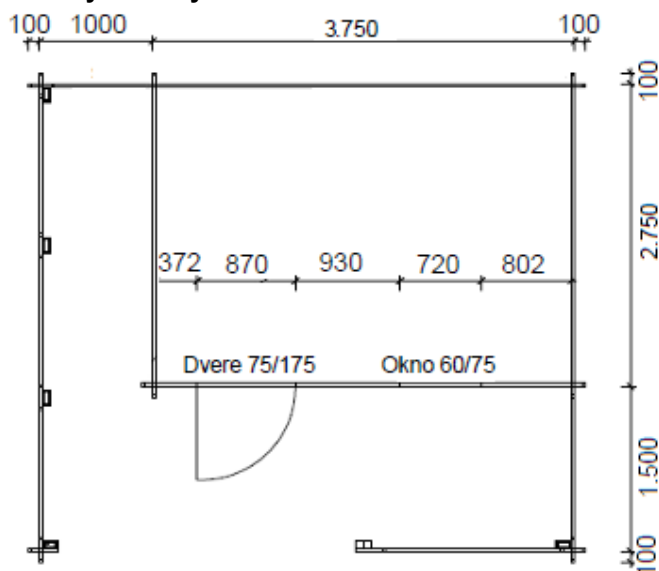

Pôdorys chatky:

Platnosť od 01.05.2024