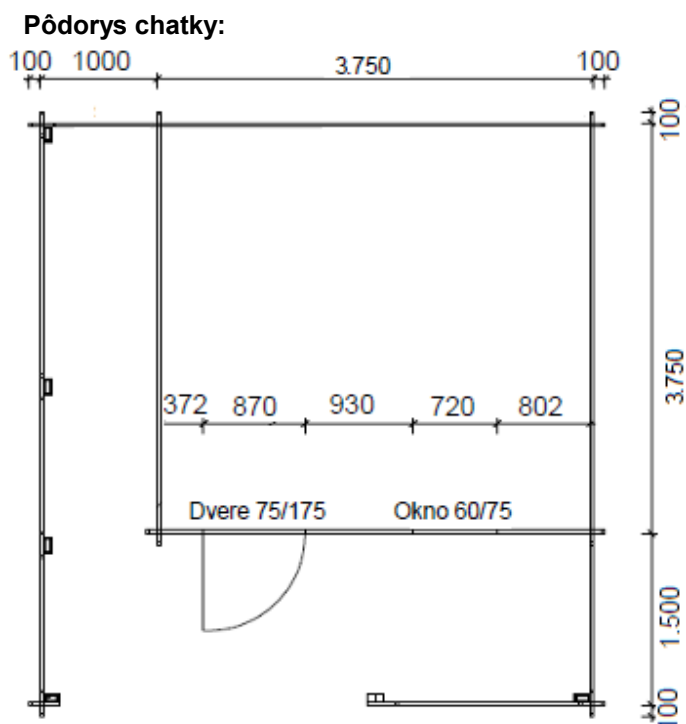

Cena chatky 28 mm:	3 388 €
Montáž chatky:	671 €
Fínsky šindel Katepal:	740 €
Montáž krytiny:	393 €

Rozmery chatky sú vrátane presahu stien 10 cm

Celkom vrátane DPH 20%: 5 192 €

Možnosť doobjednať:

Chatka zo zrubu 40mm:	4 192 €
Náterové hmoty na exteriér:	310 €
Podlaha 19mm:	418 €
Montáž podlahy:	207 €
Príplatok za okenice k oknu 60/75:	55 €
Kotviaca sada:	37 €
Oplechovanie okrajov strechy:	169 €
Montáž oplechovania okrajov strechy:	100 €
Konštrukcia základového rámu	775 €
Montáž základového rámu	256 €
OSB 22mm na základový rám	199 €
Montáž OSB	66 €
Podlaha 28mm na terasu	527 €
Montáž podlahy na terasu	174 €