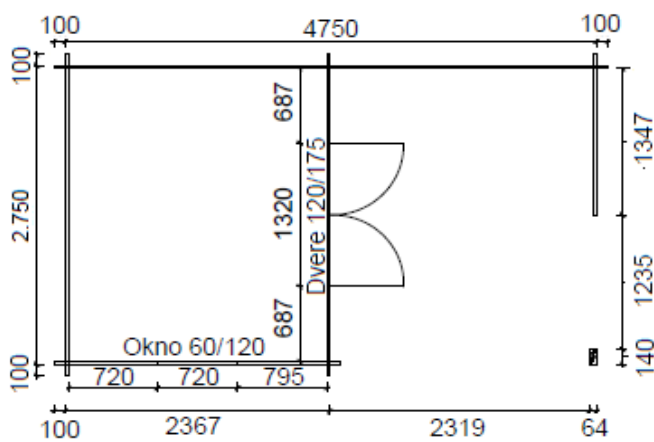

Pôdorys chatky:

Platnosť od 01.05.2024