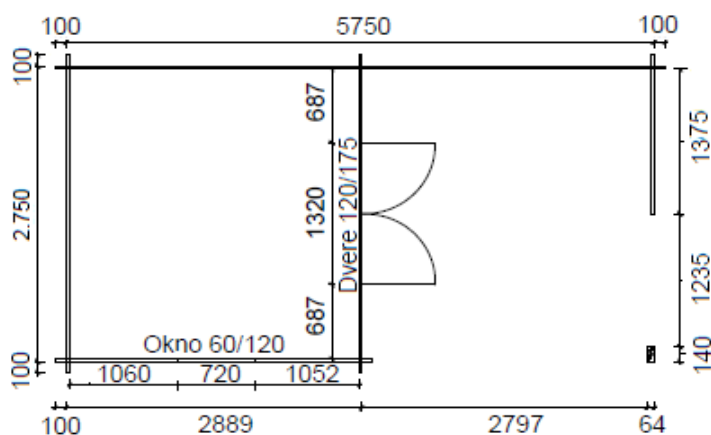

Pôdorys chatky:

Platnosť od 01.05.2024