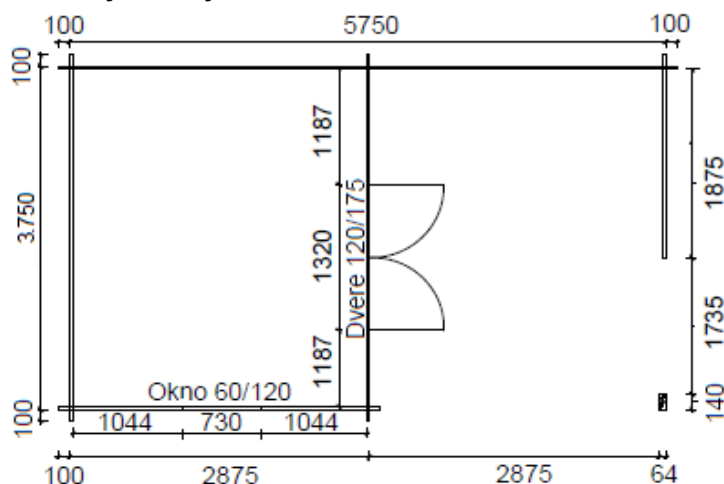

Pôdorys chatky:

Platnosť od 01.05.2024