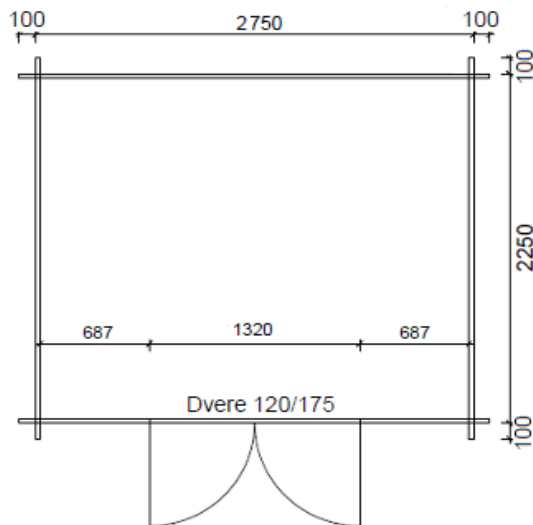

Pôdorys chatky:

Platnosť od 01.05.2024