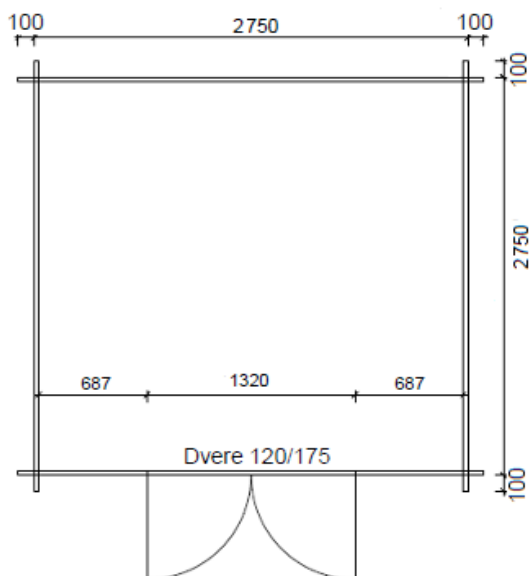

Pôdorys chatky:

Platnosť od 01.05.2024